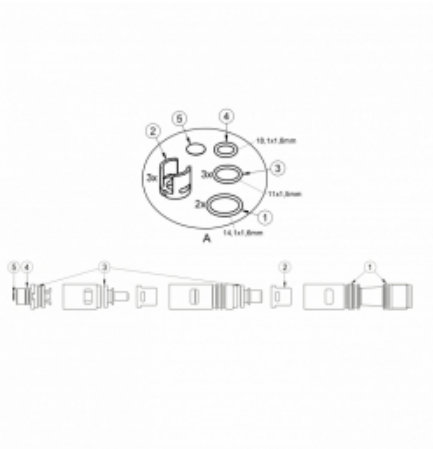

9963731

Productnummer: 9963731
 Naam: Ejector P6010, Pi48-3 (1x) (Piab)
 Type: P6010.AJ.01.LI.51
 Flow: Vacuüm flow = 336 nl/min
 Werkbereik: 90%, 3,1 bar
 Aansluiting: V+R = G1 - G3/4, V det.= G1/8, P= G1/4
 Gewicht: 2226 gr.

Gerelateerde producten

Silencer 1"
 0112499
 Silencer 1" (Piab)

Spare part kit
 COAX® cartridge
 MIDI
 0109531
 Spare part kit Midi
 COAX(Piab)

Spare part kit P6010
 0112495
 Spare part kit
 P6010 Piab